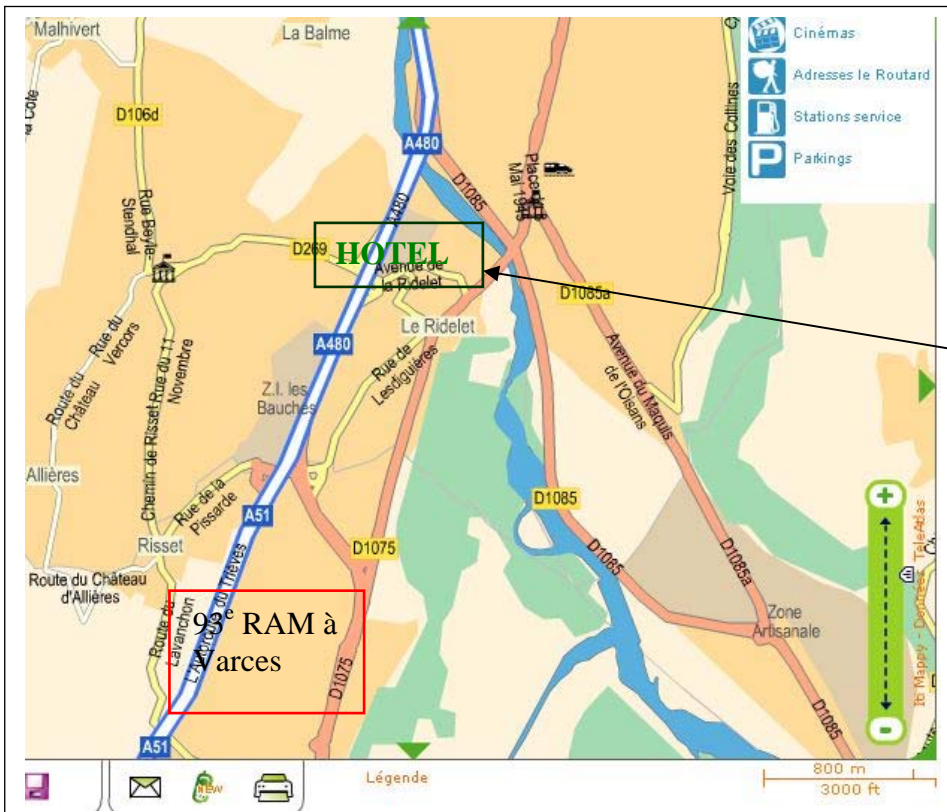

M. MICHEL Philippe, *ITF Varces*

Invitation

Au complexe sportif de Varcès, 93 RAM

Hotel :

Hôtel CAMPANILE GRENOBLE SUD
- Seyssins

4, RUE JEAN MOULIN RONDEAU
RIVE-GAUCHE
38180 SEYSSINS
Téléphone : +33 4 76 49 00 41
Fax : +33 4 76 70 14 41

Email :

grenoble.seyssins@campanile.fr

Acces map : seminar place

93° RAM à Varcès
Armée de Terre 93ème
RAM
Quartier de Reynies 38760
VARCES ALLIERES ET
RISSET

Hotel :

La clef des champs
2 rue de l'Europe
38640 claix
A480 escape N°9
04 76 98 84 54